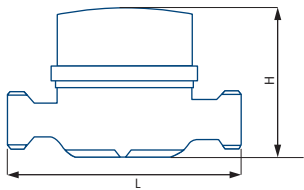

Die flexible Zählergeneration ETW-ECO

- für Kaltwasser bis 40°C
- für Warmwasser bis 90°C
- horizontaler und vertikaler Einbau
- nachrüstbar mit Funkmodul
- nachrüstbar mit M-Bus Modul
- nachrüstbar mit Impulsmodul

Druckverlustkurven

Fehlerkurve

Technische Daten: Wohnungswassermesser ETW-ECO

Typ:	VE	Bestellnummer	Nenngröße $Q_n - m^3/h$	Zoll	Baulänge mm	Bauhöhe mm	Gewicht kg	EAN-Code
ETW-	10	25102 •	1,5	1/2"	80	65	0,36	4029376251027
Kaltwasser	10	25103 •	1,5	1/2"	110	65	0,42	4029376251033
	10	25104	1,5	1/2"	130	65	0,50	4029376251041
	10	25105 •	2,5	3/4"	130	65	0,50	4029376251058
	10	25106	1,5	3/4"	105	65	0,48	4029376251065
	10	25107 •	1,5	3/4"	130	65	0,52	4029376251072
	10	25108	1,5	3/4"	110	65	0,46	4029376251089
ETW-	10	25602 •	1,5	1/2"	80	65	0,36	4029376256022
Warmwasser	10	25603 •	1,5	1/2"	110	65	0,42	4029376256039
	10	25604	1,5	1/2"	130	65	0,50	4029376256046
	10	25605 •	2,5	3/4"	130	65	0,50	4029376256053
	10	25606	1,5	3/4"	105	65	0,48	4029376256060
	10	25607 •	1,5	3/4"	130	65	0,52	4029376256077
	10	25608	1,5	3/4"	110	65	0,46	4029376256084