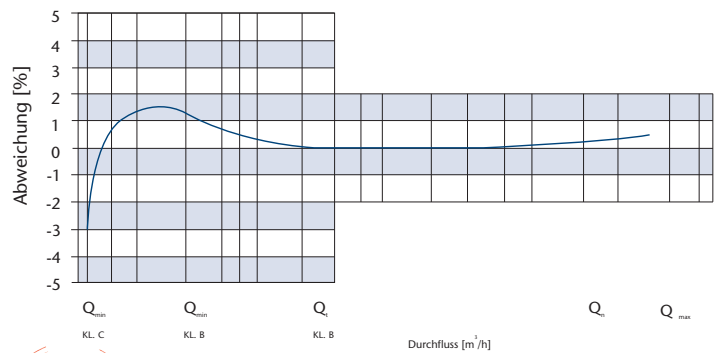

Druckverlustkurven

Fehlerkurve

Technische Daten: Wohnungswassermesser ETW-ECO

Typ:	VE	Bestellnummer	Nenngröße $Q_n - m^3/h$	Zoll	Baulänge mm	Bauhöhe mm	Gewicht kg	EAN-Code
ETW-	10	25102 •	1,5	1/2"	80	65	0,36	4029376251027
Kaltwasser	10	25103 •	1,5	1/2"	110	65	0,42	4029376251033
	10	25104	1,5	1/2"	130	65	0,50	4029376251041
	10	25105 •	2,5	3/4"	130	65	0,50	4029376251058
	10	25106	1,5	3/4"	105	65	0,48	4029376251065
	10	25107 •	1,5	3/4"	130	65	0,52	4029376251072
	10	25108	1,5	3/4"	110	65	0,46	4029376251089
ETW-	10	25602 •	1,5	1/2"	80	65	0,36	4029376256022
Warmwasser	10	25603 •	1,5	1/2"	110	65	0,42	4029376256039
	10	25604	1,5	1/2"	130	65	0,50	4029376256046
	10	25605 •	2,5	3/4"	130	65	0,50	4029376256053
	10	25606	1,5	3/4"	105	65	0,48	4029376256060
	10	25607 •	1,5	3/4"	130	65	0,52	4029376256077
	10	25608	1,5	3/4"	110	65	0,46	4029376256084