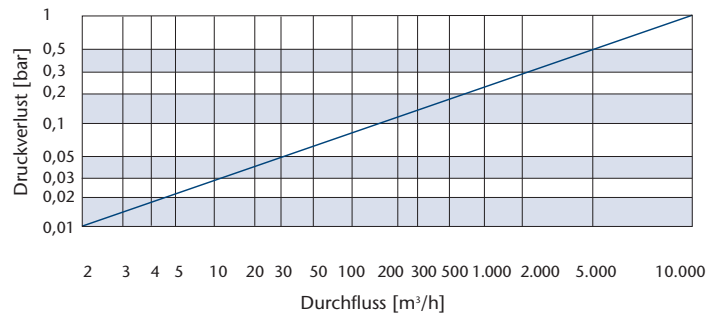

Druckverlustkurven